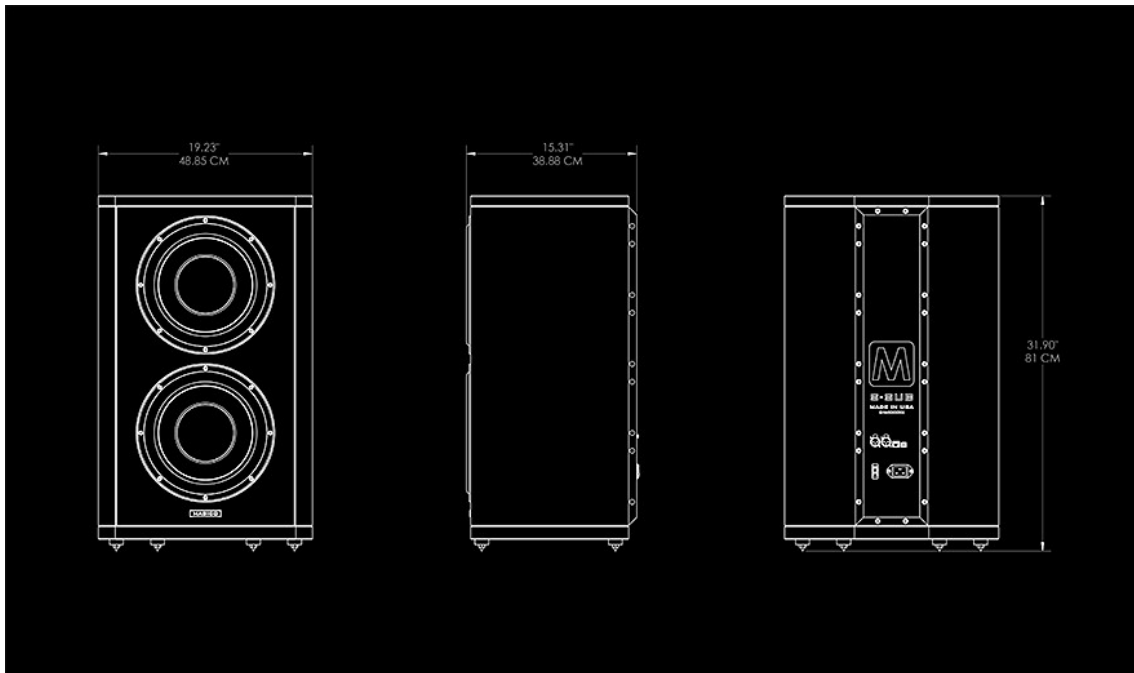

MAGICO S-SERIES S-SUB 超低音

頂級的 MAGIQC Q 系列有 Q-SUB，那 S 系列呢？當然就是 S-SUB 了，S-SUB 為直立式的設計，箱體採用 MAGICO 自家的聲學消振設計，兩旁側板為具有曲線的造型，所使用的鍛造鋁厚達 0.5"，其直徑達 16"。S-SBU 使用兩顆 12" 的 MAGICO 低音單體，安裝在前面板上，其搭載的強力磁鐵系統與高鋼性的鋁金屬盆錐，確保低頻再生的速度與準確性。聲圈的衝程為 15MM 的線性運作，在音壓 120dB、20Hz 頻段只有 1% 的總諧波失真。S-SUB 內建具有 3,000VA(240V) 電源功應的數位擴大機，可提供 2,500W 的輸出，S-SUB 使用數位控制的主動式分音，在兩聲道或多聲道都很容易進行設定調整，很容易的與居家環境結合。

SPECIFICATIONS

DRIVER COMPLEMENT: 2 X 12" BASS DRIVERS

SENSITIVITY: 90DB

IMPEDANCE: 4-OHMS

FREQUENCY RESPONSE: 15 HZ – 150 HZ

DIMENSIONS: 32" (81.28CM) H X 15" (38.1CM) D X 19.2" (48.77CM) W

WEIGHT: 250 LBS.